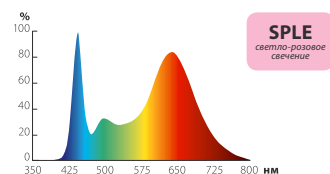

Uniel

НАБОР «Минисад» ULT-P54-10W/SPLE IP20 WHITE Светодиодный светильник с подставкой Назначение: для выращивания рассады и ароматных трав

Светильник

ЦВЕТ КОРПУСА: БЕЛЫЙ
РАЗМЕР: 572×22×33 мм
Спектр свечения SPLE
220 В/В 50 Гц/Hz

10 Вт
12 мкмоль/с

ДОПОЛНИТЕЛЬНАЯ ПОДСВЕТКА ДЕКОРАТИВНЫХ РАСТЕНИЙ

Для организации режима досветки используйте таймеры UST-E32 WHITE 2M (в комплект не входят).

Рекомендации по применению смотрите на сайте полныйспектр.рф.

Minigarden

18 МЕСЯЦЕВ ГАРАНТИИ
30 000 ЧАСОВ СЛУЖБЫ
HOURS LONG LIFE

Подставка с кашпо

ПОДСТАВКА
ЦВЕТ: БЕЛЫЙ (сталь, пластик)
РАЗМЕР: 540×215×530 мм
2 ЛОТКА
ЦВЕТ: БЕЛЫЙ (пластик)
РАЗМЕР: 274×223×58 мм

В НАЛИЧИИ
НА СКЛАДЕ

Состав набора: светильник для растений ULI-P16-10W/SPLE IP20 WHITE и подставка с 2 лотками UFP-G54S WHITE 2.