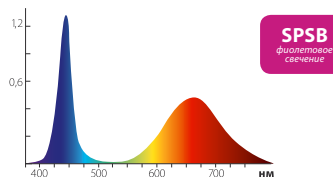

Uniel

НАБОР «Минисад» ULT-P54-10W/SPSB IP20 WHITE Светодиодный светильник с подставкой Назначение: для выращивания рассады и ароматных трав

Светильник

EAC

ЦВЕТ КОРПУСА: БЕЛЫЙ
РАЗМЕР: 572×22×33 мм
Спектр свечения SPSB
220 В/В 50 Гц/Hz

10 Вт

12 мкмоль/с

ОСВЕЩЕНИЕ РАССАДЫ
И ЦВЕТУЩИХ РАСТЕНИЙ

Для организации режима досветки используйте таймеры UST-E32 WHITE 2M (в комплект не входят).

Рекомендации по применению смотрите на сайте полныйспектр.рф.

Minigarden

18
МЕСЯЦЕВ
ГАРАНТИИ

30 000
ЧАСОВ СЛУЖБЫ
HOURS LONG LIFE

Подставка с кашпо

ПОДСТАВКА

ЦВЕТ: БЕЛЫЙ (сталь, пластик)
РАЗМЕР: 540×215×530 мм

2 ЛОТКА

ЦВЕТ: БЕЛЫЙ (пластик)
РАЗМЕР: 274×223×58 мм

Состав набора: светильник для растений
ULI-P26-10W/SPSB IP20 WHITE и подставка
с 2 лотками UFP-G54S WHITE 2.