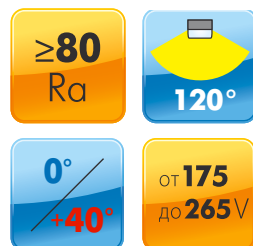

Защитный экран из прочного стекла

На 60% экономичнее светильников с лампами ДРЛ, ДНаТ

Не требует перерывов в работе

Радиаторная решетка
Отвод тепла от светодиодного модуля

Наименование	Код для заказа	Мощность Вт	Световой поток лм	Цветовая температура К	Класс энергопотребления	Частота Гц	Габаритные размеры мм	Коэффициент пульсации %	Транспортная упаковка шт.
ULY-U34C-100W/6500K IP65 BLACK	UL-00006871	100	12 000	6500			Ø230×88		6
ULY-U34C-150W/6500K IP65 BLACK	UL-00006872	150	17 000	6500	A++	50	Ø260×88	5	4
ULY-U34C-200W/6500K IP65 BLACK	UL-00006873	200	23 000	6500			Ø310×88		4