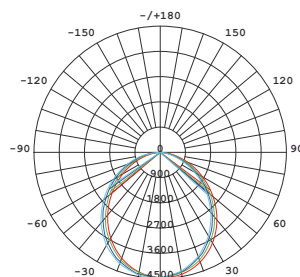

Светильник промышленный светодиодный ULY-U34

Uniel