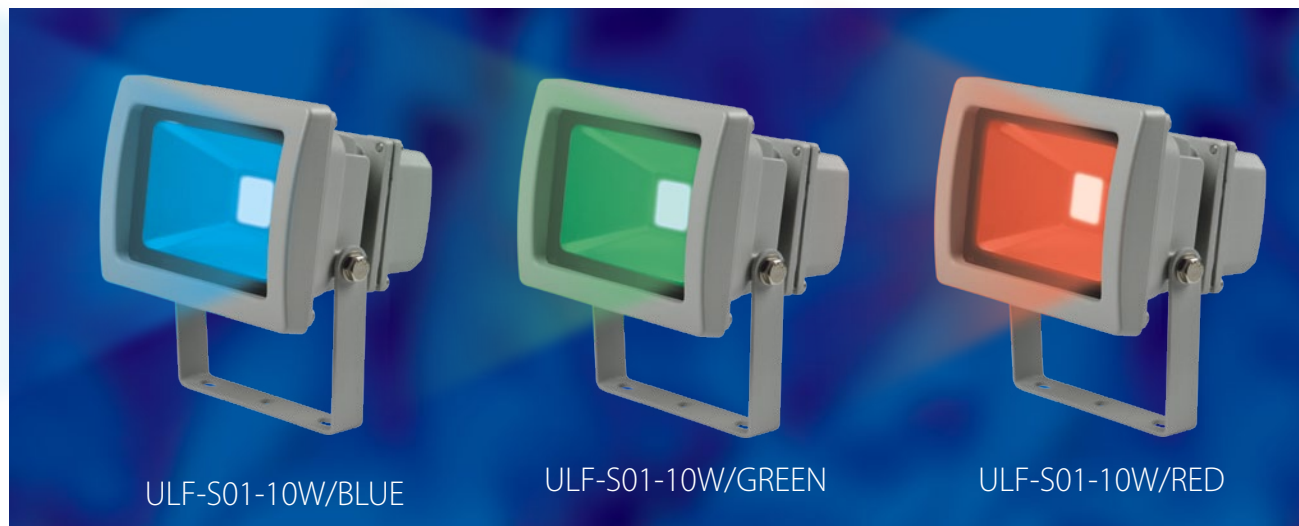

Uniel **НОВОЕ ПОСТУПЛЕНИЕ!**

**Цветные
светодиодные
прожекторы
серии ULF-S01**

НОВАЯ ФОРМА КОРПУСА!

НОВОЕ ПОСТУПЛЕНИЕ!

Светодиодные прожекторы серии ULF-S01

Уважаемые дамы и господа,

На склад вновь поступили цветные светодиодные прожекторы серии ULF-S01.

Светодиодные прожекторы поставляются мощностью 10 Вт в следующих цветах:

- красный
- синий
- зеленый

Модель	Мощность Вт	Цветовая температура К	Свет	Габаритные размеры (ДхШхВ) мм	Входное напряжение В	Частота Гц	Срок службы ч	Класс энерго- потребления	Световой поток лм	Угол светового потока °	IP	Тип индивидуальной упаковки	Транспортная упаковка шт.
ULF-S01-10W/GREEN	10	-	зеленый	115×85×105	110–240	50	35 000	A	280	120	65	картон	20
ULF-S01-10W/BLUE	10	-	синий	115×85×105	110–240	50	35 000	A	71	120	65	картон	20
ULF-S01-10W/RED	10	-	красный	115×85×105	110–240	50	35 000	A	280	120	65	картон	20

Подробности уточняйте у вашего персонального менеджера.

Удачных вам продаж!

НОВОЕ ПОСТУПЛЕНИЕ!

Светодиодные прожекторы серии ULF-S01

Преимущества:

- Литой алюминиевый корпус с радиаторной решеткой, обеспечивающей отвод тепла от светодиода;
- Встроенный импульсный источник питания;
- Встроенный выпрямитель позволяет обеспечить надёжную работу прожектора в широком диапазоне входного напряжения 110-240 В;
- Корпус изолирован от влаги, степень защиты IP65;
- Мгновенное зажигание и отсутствие мерцания;
- Экономия энергии до 90%;
- Отсутствие ультрафиолетового и инфракрасного излучения;
- Экологическая безопасность — не содержат тяжелых металлов и ртути;
- Поворотный кронштейн позволяет легко установить прожектор, а также направить световой поток в необходимом направлении;
- Срок службы 35000 часов

Светодиодные цветные прожекторы серии ULF рекомендуется использовать для декоративной и архитектурной подсветки фасадов и стен зданий, памятников архитектуры, колонн, деревьев.

Подробности уточняйте у вашего персонального менеджера.