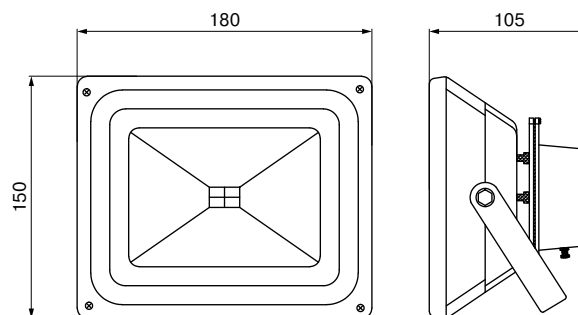

ULF-S01-50W