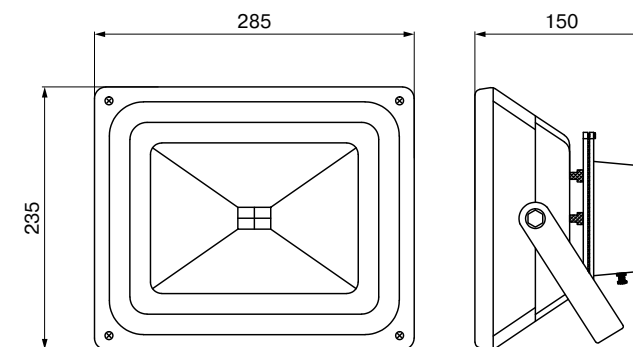

НОВИНКА АССОРТИМЕНТА!

Светодиодные прожекторы ULF серии S01

Уважаемые дамы и господа,

мы рады сообщить вам, что компания Uniel расширила линейку светодиодных прожекторов серии S01. Светодиодные прожекторы серии S01 теперь поставляются мощностью 20 и 50 Вт в цветовой температуре **дневной белый (6500 К)**.

Преимущества:

- Литой алюминиевый корпус с радиаторной решеткой обеспечивает отвод тепла от светодиодного модуля.
- Встроенный импульсный источник питания.
- Встроенный выпрямитель позволяет обеспечить надёжную работу прожектора в широком диапазоне входного напряжения 110–240 В.
- Корпус изолирован от влаги, степень защиты IP65.
- Мгновенное зажигание и отсутствие мерцания.
- Экономия энергии до 90%.
- Отсутствие ультрафиолетового и инфракрасного излучения.
- Экологическая безопасность — не содержат тяжелых металлов и ртути.
- Поворотный кронштейн позволяет легко установить прожектор, а также направить световой поток в необходимом направлении.
- Срок службы 35000 часов.

Подробности уточняйте у вашего персонального менеджера.

NEW!
6500K

ULF-S01-20W

ULF-S01-50W

Удачных вам продаж!