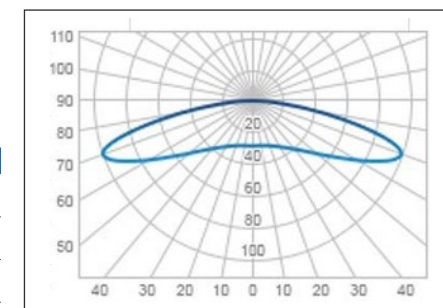

Энергоэффективность

Габаритные размеры светильника

Класс энергопотребления

Для консолей диаметр

		лм	Вт	К	°	%	лм/Вт	мм		мм
ULV-R24J-60W/5000K IP65 SILVER	UL-00004205	7800	60	5000	40...150	>2	130	310x125x130	A++	Ø48-60
ULV-R24J-120W/5000K IP65 SILVER	UL-00004206	15600	120	5000	40...150	>2	130	580x125x130	A++	Ø48-60
ULV-R24J-180W/5000K IP65 SILVER	UL-00004207	23400	180	5000	40...150	>2	130	850x125x130	A++	Ø48-60