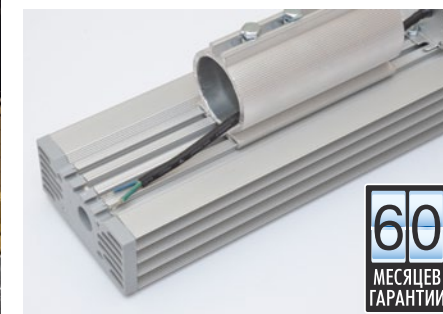

Светильник светодиодный для уличного освещения ULV-R24J

Сделано
в России

НОВИНКА!

СИСТЕМЫ ЗАЩИТЫ СВЕТИЛЬНИКА:

- Самовосстанавливающаяся защита от скачка напряжения до 380 В
- Устойчивость к микросекундным импульсам большой энергии — 4 кВ (L-N), 6 кВ (L-PE, N-PE)
- Опция грозозащиты

cosφ
0,98

Ra
90

от 180
до 260В

Светодиоды
LUMILEDS LUXEON

Нечувствителен к частым включениям/выключениям и колебаниям напряжения сети, в отличие от ламп МГЛ, ДРЛ и ДНаТ

Не требует перерывов в работе

Устойчив к вибрациям

Герметичный корпус из алюминиевого сплава с анодированным покрытием

Оптика из светостабилизированного ударопрочного прозрачного поликарбоната

60 Вт

120 Вт

180 Вт

50 000
ЧАСОВ СЛУЖБЫ/HOURS LONG LIFE

-40°
+40°

Uniel®

Кронштейн для крепления консольного светильника серии ULV

материал: сталь

отверстия для хомутов

отверстия для шурупов

угол наклона регулируется

НА СТЕНУ

ИЛИ