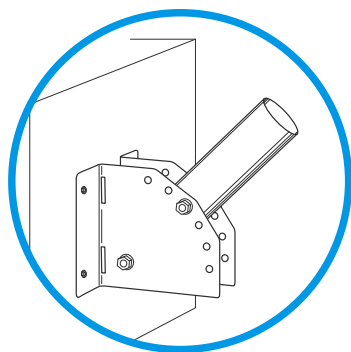

Uniel®

Кронштейн для крепления консольного светильника серии ULV

материал: сталь

отверстия для хомутов

отверстия для шурупов

угол наклона регулируется

НА СТЕНУ

ИЛИ