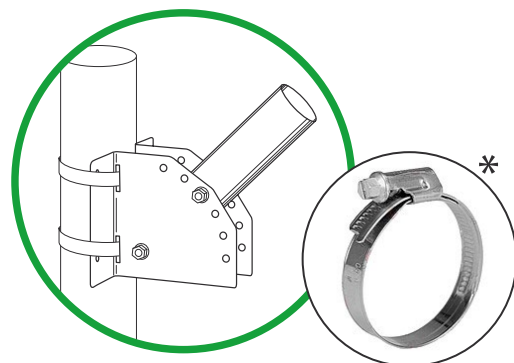

Uniel®

Кронштейн для крепления консольного светильника серии ULV

материал: сталь

отверстия для хомутов

отверстия для шурупов

угол наклона регулируется

НА СТЕНУ

ИЛИ

НА СТОЛБ

** хомуты в комплект не входят*

УНИВЕРСАЛЬНЫЙ

**В НАЛИЧИИ
НА СКЛАДЕ**

Наименование	Код для заказа	Внешний диаметр	Длина	Цвет корпуса
		мм	м	
UFV-C01/48-250 GREY	UL-00003572	48	0,25	серебро
UFV-C01/48-500 GREY	UL-00003573	48	0,5	серебро
UFV-C02/58-250 GREY	UL-00003574	58	0,25	серебро
UFV-C02/58-500 GREY	UL-00003575	58	0,5	серебро