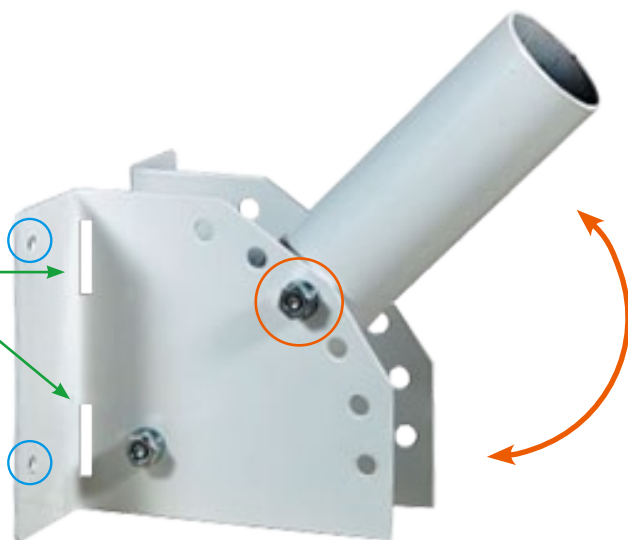

Uniel®

Кронштейн для крепления консольного светильника серии ULV

материал: сталь

отверстия для хомутов

отверстия для шурупов

угол наклона регулируется

НА СТЕНУ

ИЛИ

НА СТОЛБ

** хомуты в комплект не входят*

УНИВЕРСАЛЬНЫЙ

**В НАЛИЧИИ
НА СКЛАДЕ**

Наименование	Код для заказа	Внешний диаметр	Длина	Цвет корпуса
		мм	м	
UFV-C01/48-250 GREY	UL-00003572	48	0,25	серебро
UFV-C01/48-500 GREY	UL-00003573	48	0,5	серебро
UFV-C02/58-250 GREY	UL-00003574	58	0,25	серебро
UFV-C02/58-500 GREY	UL-00003575	58	0,5	серебро