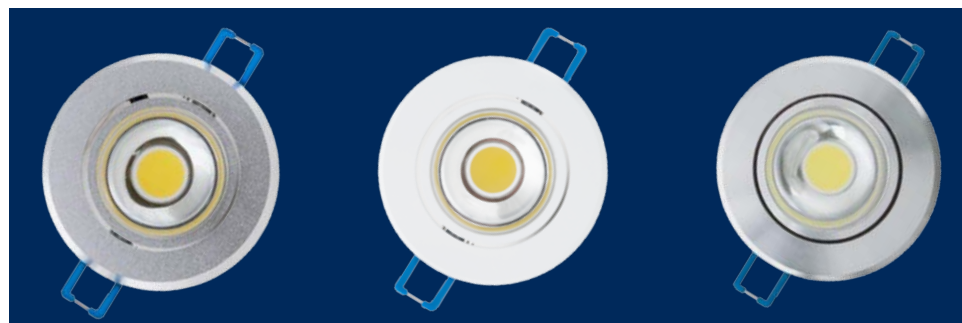

Ровное свечение, отсутствие мерцания.

Простота установки

НОВИНКА АССОРТИМЕНТА!

Светодиодные встраиваемые светильники

Готовое решение

В комплекте компактный источник питания для подключения к сети переменного тока от 110 до 240 В

матовое серебро
(sand silver)

белый
(white)

глянцевое серебро
(silver)

ULM-R31

матовое серебро
(sand silver)

ULM-R02

НОВИНКА АССОРТИМЕНТА!

Светодиодные встраиваемые светильники