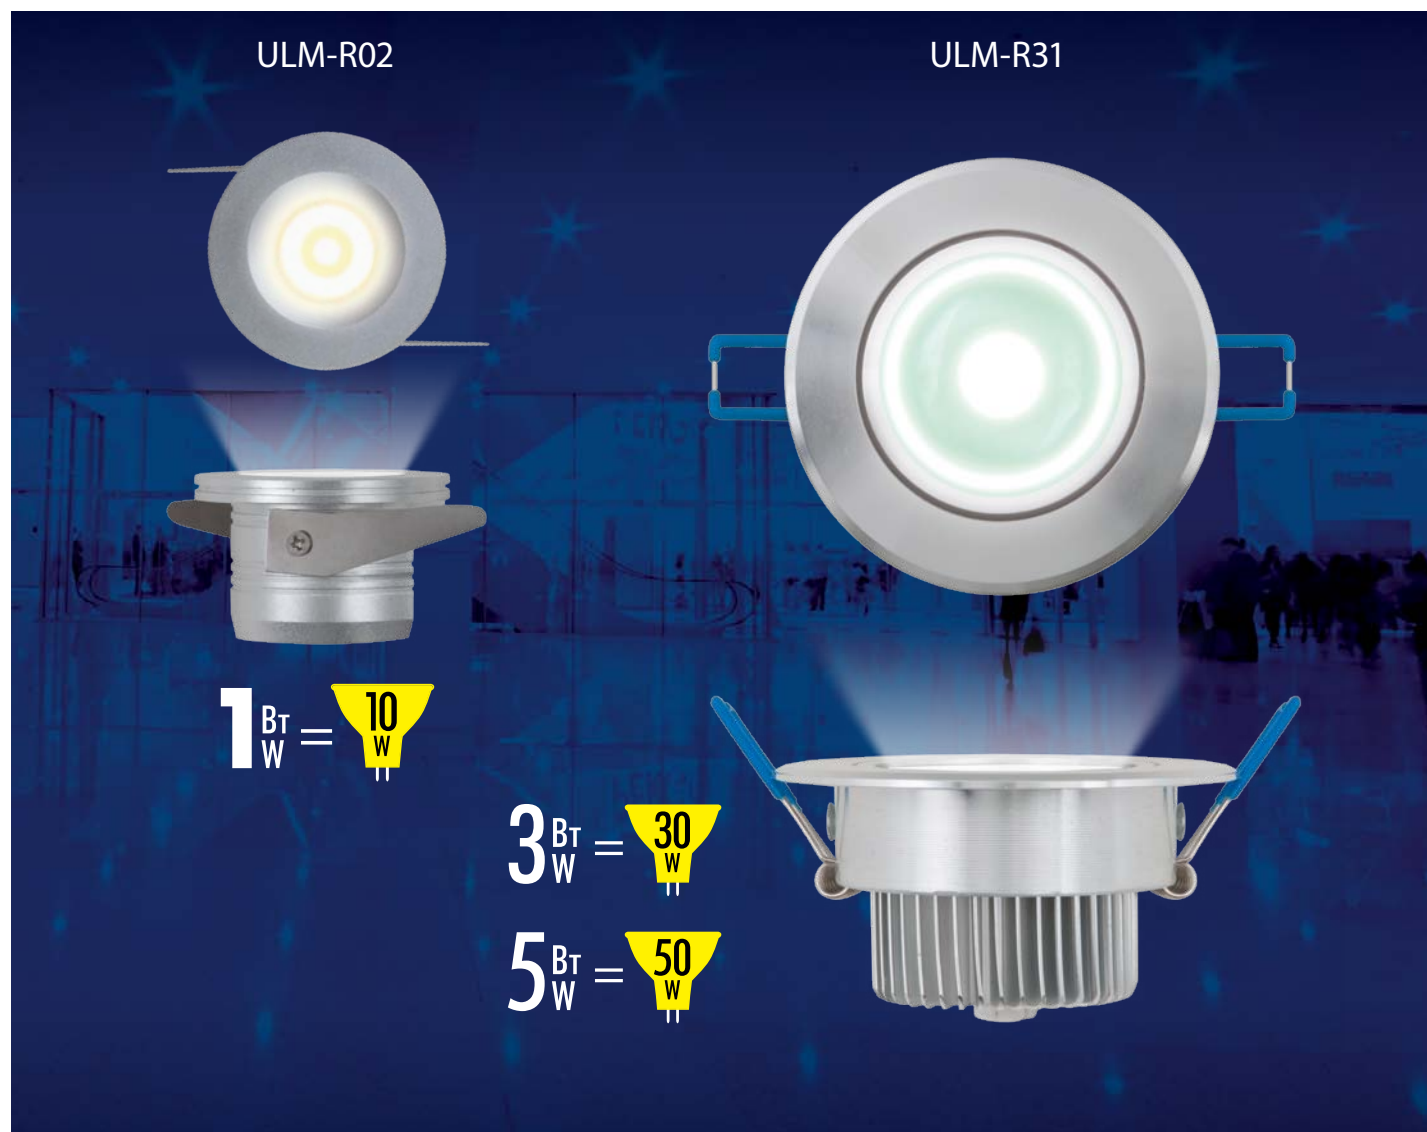

НОВИНКА АССОРТИМЕНТА!

Светодиодные встраиваемые светильники

Уважаемые дамы и господа!

Представляем Вашему вниманию новую товарную группу —

светодиодные встраиваемые светильники.

Предназначены для точечного декоративного освещения внутри помещений и используется:

- **в натяжных и подвесных потолках,**
- **нишах,**
- **витринах,**
- **мебели**

Эффективная замена встраиваемых светильников с галогенными лампами