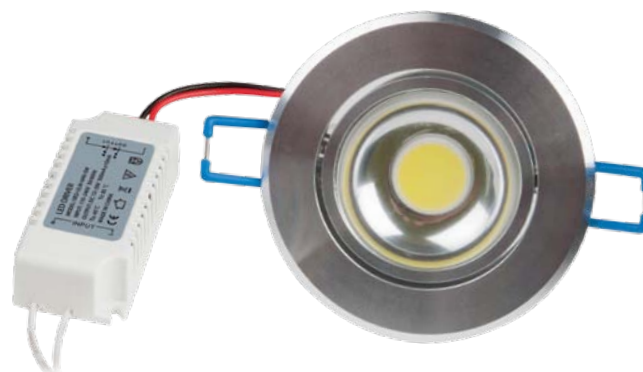

Внутри корпуса расположен светодиодный модуль, изготовленный по технологии COB («chip-on-board» или «чип на плате»), который напрямую крепится на поверхность платы-радиатора.

Поворотный механизм устройства позволяет выбрать нужный угол и область свечения.

Ровное свечение, отсутствие мерцания.

Простота установки

НОВИНКА АССОРТИМЕНТА!

Светодиодные встраиваемые светильники

Готовое решение

В комплекте компактный источник питания для подключения к сети переменного тока от 110 до 240 В

Три варианта мощности

Серия представлена тремя вариантами мощности:

ULM-R02-1W — 1W

ULM-R31-3W — 3W

ULM-R31-5W — 5W

Варианты цвета корпуса

- матовое серебро (sand silver)
- глянцевое серебро (silver)
- белый (white)
- матовое серебро (sand silver)

матовое серебро
(sand silver)

белый
(white)

глянцевое серебро
(silver)

ULM-R31

матовое серебро
(sand silver)

ULM-R02

НОВИНКА АССОРТИМЕНТА!

Светодиодные встраиваемые светильники