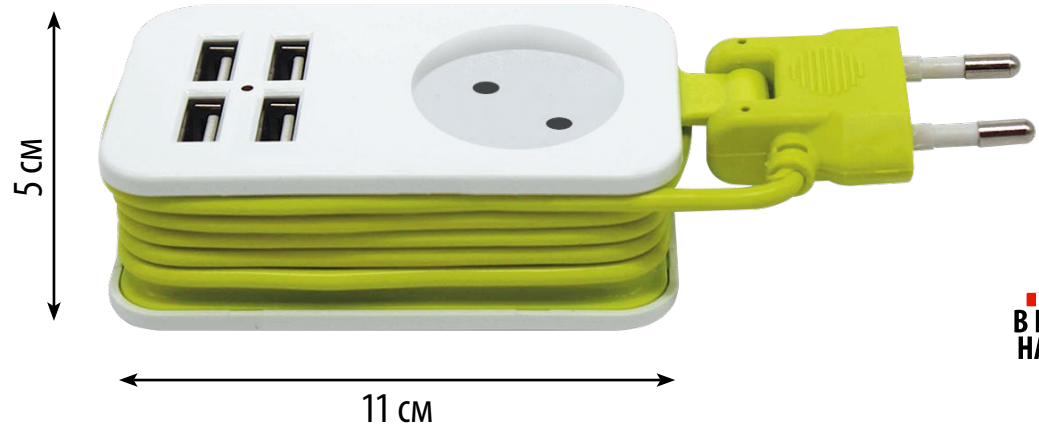

Uniel

СЕТЕВОЙ
УДЛИНИТЕЛЬ
+ ЗАРЯДНОЕ
УСТРОЙСТВО

В НАЛИЧИИ
НА СКЛАДЕ

4 USB (2,1 A)

для зарядки
любых электронных
портативных устройств

Максимальная
нагрузка 500 Вт

Наименование	Код для заказа	Количество гнезд	Количество портов USB	Длина шнура	Максимальная нагрузка	Групповая упаковка
		шт.		м	Вт	шт.
S-CT1-1,5U WHITE/GREEN	UL-00003331	1	4x2,1 A	1,3	500	80