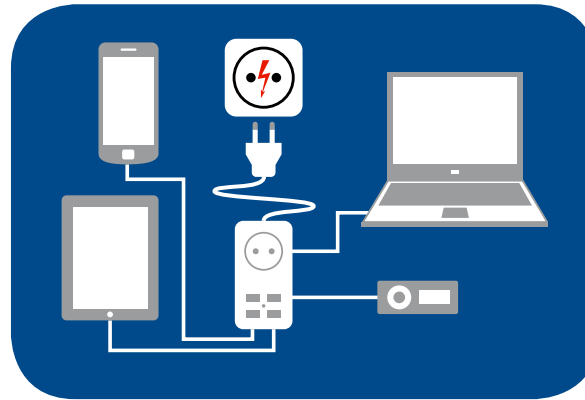

Uniel

СЕТЕВОЙ
УДЛИНИТЕЛЬ
+ ЗАРЯДНОЕ
УСТРОЙСТВО

В НАЛИЧИИ
НА СКЛАДЕ

4 USB (2,1 A)

для зарядки
любых электронных
портативных устройств

Максимальная
нагрузка 500 Вт

Наименование	Код для заказа	Количество гнезд	Количество портов USB	Длина шнура	Максимальная нагрузка	Групповая упаковка
		шт.		м	Вт	шт.
S-CT1-1,5U WHITE/GREEN	UL-00003331	1	4x2,1 A	1,3	500	80

НОВИНКА!

**Идеальное решение для путешественников!
Компактный помощник на рабочем столе!**