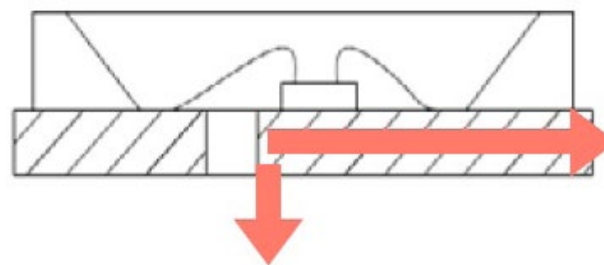

## Конструктивные различия между светодиодами 3528 и 2835

СВЕТОДИОДЫ 3528

**25–50**  
лм/Вт

Тепловое сопротивление  
 $R_{thJ-S}=200K/W$

ЭНЕРГОЭФФЕКТИВНЫЕ  
СВЕТОДИОДЫ 2835

**80–150**  
лм/Вт

Тепловое сопротивление  
 $R_{thJ-S}=60K/W$