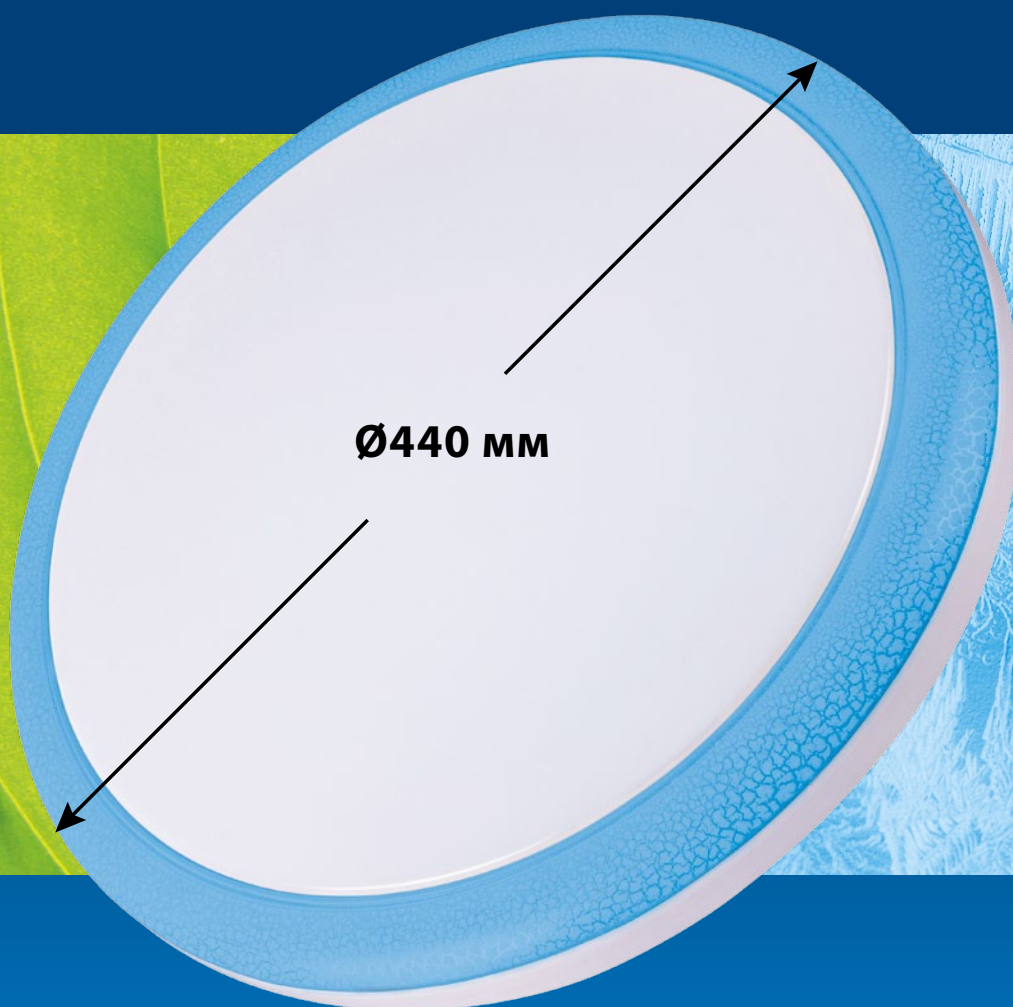

# Светильники светодиодные накладные

Ø385 мм

ULI-Q100 18W

МОЩНЫЕ  
И ЯРКИЕ!

12<sup>Вт</sup> = 90W

18<sup>Вт</sup> = 140W

24<sup>Вт</sup> = 190W

НОВИНКА!

# Светильники светодиодные накладные

Ø440 мм

ULI-Q101 24W

**ПОЛНАЯ ЛИНЕЙКА**  
**ХИТЫ ПРОДАЖ**

- ✓ Встроенный сетевой адаптер
- ✓ Подключение напрямую к 220 В

**НОВИНКА!**

**VOLPE**

**В НАЛИЧИИ  
НА СКЛАДЕ**

# Светильники СВЕТОДИОДНЫЕ накладные

**ULI-Q100 18W**

**ULI-Q101 24W**

**ULI-Q101 24W**

Наименование	Код для заказа	Мощность <b>Вт</b>	Световой поток <b>лм</b>	Эквивалент лампы накаливания <b>Вт</b>	Цветовая температура <b>К</b>	Диаметр/высота светильника <b>мм</b>	Материал рассеивателя	Материал корпуса	Транспортная упаковка <b>шт.</b>
ULI-Q100 12W/NW WHITE	09931	12	900	90	4500 белый свет	300×90	пластик	металл	12
ULI-Q100 18W/NW WHITE	09932	18	1 400	140	4500 белый свет	385×100	пластик	металл	10
ULI-Q100 24W/NW WHITE	09933	24	1 900	190	4500 белый свет	440×110	пластик	металл	8
ULI-Q101 18W/NW WHITE/BLUE	09934	18	1 400	140	4500 белый свет	385×100	пластик	металл	10
ULI-Q101 24W/NW WHITE/BLUE	09935	24	1 900	190	4500 белый свет	440×110	пластик	металл	8
ULI-Q101 18W/NW WHITE/PINK	09936	18	1 400	140	4500 белый свет	385×100	пластик	металл	10
ULI-Q101 24W/NW WHITE/PINK	09937	24	1 900	190	4500 белый свет	440×110	пластик	металл	8