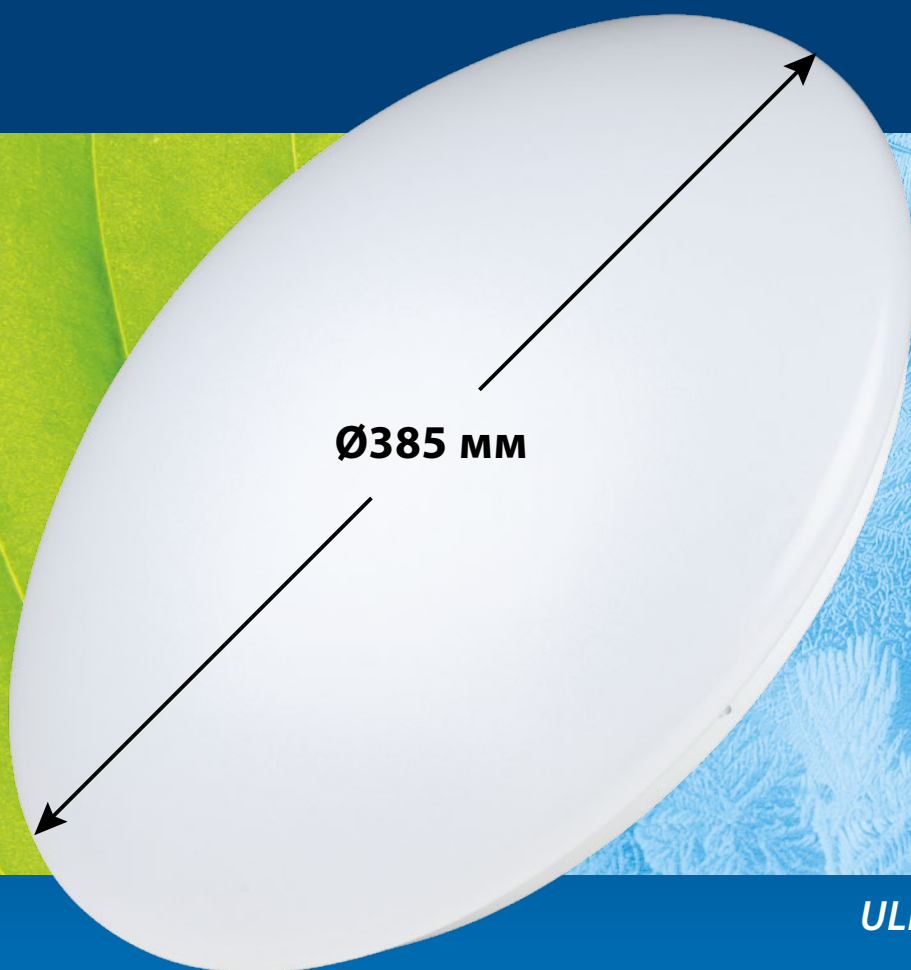

# Светильники светодиодные накладные

Ø385 мм

ULI-Q100 18W

МОЩНЫЕ  
И ЯРКИЕ!

12<sup>Вт</sup> = 90W

18<sup>Вт</sup> = 140W

24<sup>Вт</sup> = 190W

НОВИНКА!

# Светильники светодиодные накладные

Ø440 мм

ULI-Q101 24W

**ПОЛНАЯ ЛИНЕЙКА**  
**ХИТЫ ПРОДАЖ**

- ✓ Встроенный сетевой адаптер
- ✓ Подключение напрямую к 220 В

**НОВИНКА!**

**VOLPE**

**В НАЛИЧИИ  
НА СКЛАДЕ**

# Светильники СВЕТОДИОДНЫЕ накладные

**ULI-Q100 18W**

**ULI-Q101 24W**

**ULI-Q101 24W**

Наименование	Код для заказа	Мощность <b>Вт</b>	Световой поток <b>лм</b>	Эквивалент лампы накаливания <b>Вт</b>	Цветовая температура <b>К</b>	Диаметр/высота светильника <b>мм</b>	Материал рассеивателя	Материал корпуса	Транспортная упаковка <b>шт.</b>
ULI-Q100 12W/NW WHITE	09931	12	900	90	4500 белый свет	300×90	пластик	металл	12
ULI-Q100 18W/NW WHITE	09932	18	1 400	140	4500 белый свет	385×100	пластик	металл	10
ULI-Q100 24W/NW WHITE	09933	24	1 900	190	4500 белый свет	440×110	пластик	металл	8
ULI-Q101 18W/NW WHITE/BLUE	09934	18	1 400	140	4500 белый свет	385×100	пластик	металл	10
ULI-Q101 24W/NW WHITE/BLUE	09935	24	1 900	190	4500 белый свет	440×110	пластик	металл	8
ULI-Q101 18W/NW WHITE/PINK	09936	18	1 400	140	4500 белый свет	385×100	пластик	металл	10
ULI-Q101 24W/NW WHITE/PINK	09937	24	1 900	190	4500 белый свет	440×110	пластик	металл	8