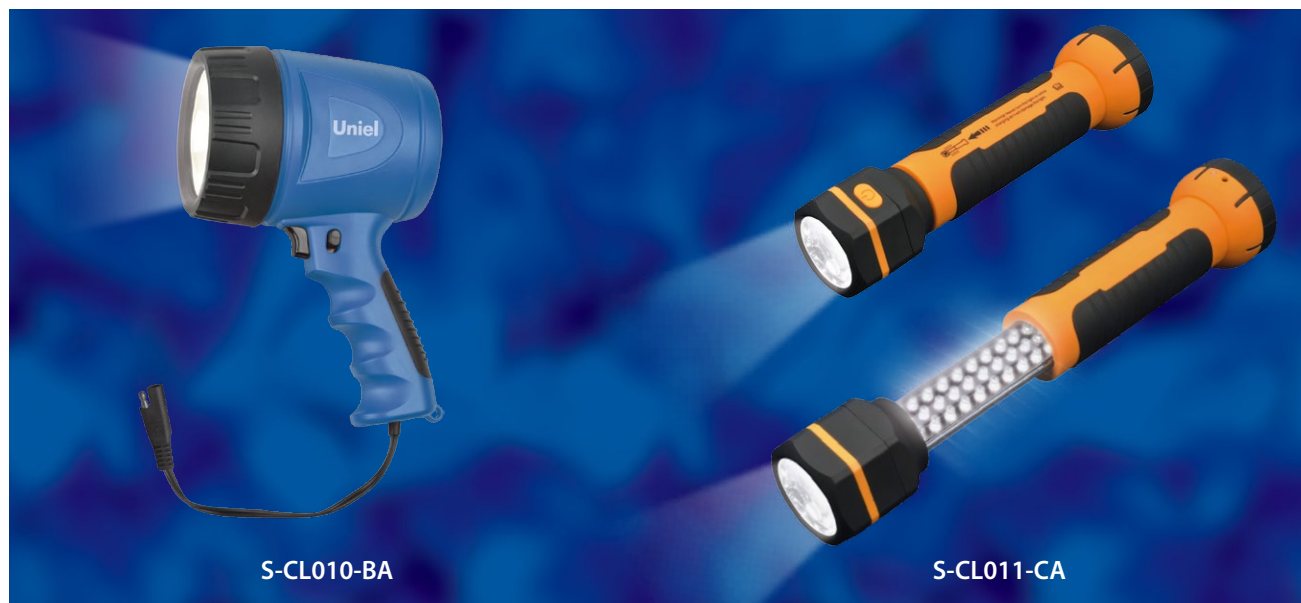

НОВИНКА АССОРТИМЕНТА!

Фонари серии «Актив»

Уважаемые дамы и господа,

представляем вашему вниманию новинку ассортимента — фонарь-прожектор серии Active.

Отличительные особенности:

- Фонарь-прожектор S-SL016 разработан как надежное, простое и экономичное решение для эксплуатации при невозможности подзарядки от сети;
- Запасной комплект сменных батареек становится надежным решением в самых неподвижных ситуациях;
- Корпус фонаря выполнен из эргономичного обрезиненного пластика и имеет защиту от влаги.

Наименование	Источник света	Яркость	Тип элемента питания	Материал корпуса	Цвет	Тип индивидуальной упаковки	Транспортная упаковка
		лм					шт.
S-SL016-BB Blue Distance light – Plus	LED 3 Вт	150	4 × С*	АБС пластик с прорезиненными элементами	синий	картон	12

S-CL010-BA

S-CL011-CA

Фонарь S-CL010-BA представляет собой фонарь-переноску. Кабель длиной 3 метра позволяет светить не только внутри салона автомобиля, но и в зоне багажника. Кроме того, фонарь укомплектован клеммами для питания непосредственно от аккумулятора автомобиля.

Фонарь S-CL011-CA выполнен из прорезиненного пластика. Имеет два режима работы — направленный свет (6 светодиодов) и рассеянный свет (30 светодиодов) в режиме трансформера. В основании фонаря расположены 4 мощных магнита, которые позволяют надежно крепить фонарь к элементам корпуса автомобиля, при этом обрезиненное основание не позволяет поцарапать корпус.