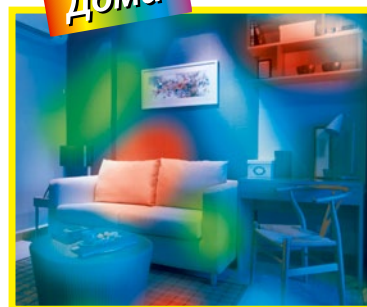

VOLPE

DISCO

Создай атмосферу праздника!

Для детей

На вечеринке

Дома

Наименование

Код для заказа

Применяемая лампа

Тип проекции

Материал корпуса

Подключение

Цвет корпуса

Тип индивидуальной упаковки

Транспортная упаковка

ШТ.

ULI-Q308 1,5W/RGB/E27 ДИСКО ШАР 3D	UL-00002761	LED RGB	звездочки 3D	пластик	220 В / 50 Гц	белый	коробка	100
ULI-Q309 1,5W/RGB ДИСКО ШАР 3D	UL-00002762	LED RGB	звездочки 3D	пластик	220 В / 50 Гц	белый	коробка	100
ULI-Q310 1,5W/RGB/E27 ДИСКО ШАР 3D	UL-00002763	LED RGB	звездочки 3D	пластик	220 В / 50 Гц	белый	коробка	100