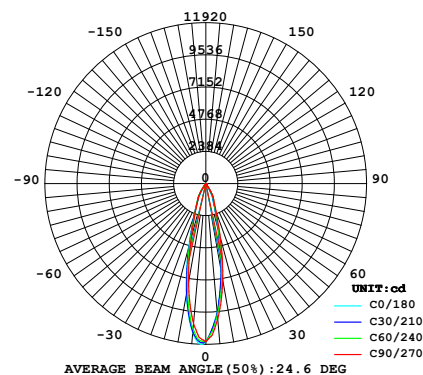

НОВИНКА АССОРТИМЕНТА!

Трековые светодиодные светильники

ВОЗМОЖНОСТЬ
ВЫБОРА УГЛА
СВЕЧЕНИЯ

ULB-M06A-40W/NW WHITE

Height	AVR E	CENTER E	Diameter
1.50m	3606.34lx	5212.19lx	64.79cm
2.00m	2028.68lx	2931.05lx	86.39cm
4.00m	507.17lx	732.96lx	172.77cm
4.50m	400.73lx	579.13lx	194.37cm
6.00m	225.41lx	325.76lx	259.16cm

40 Вт
W

>80
Ra

30 000
ЧАСОВ СЛУЖБЫ

Адаптер для трехфазного
шинопровода в комплекте!

Наименование	Код для заказа	Мощность Вт	Световой поток лм	Цветовая температура К	Эквивалентная мощность галогенной лампы Вт	Габаритные размеры мм	Входное напряжение В	cos φ	Угол излучения °	Класс защиты (IP)	Индекс цветопередачи (Ra)	Частота Гц	Температура среды °C	Тип индивидуальной упаковки	Транспортная упаковка шт.	Масса кг
ULB-M06A-40W/NW WHITE	10814	40	2700	4000	200	145x110x195	220	0,9	24	20	>80	50-60	-25...+35	картон	12	0,9