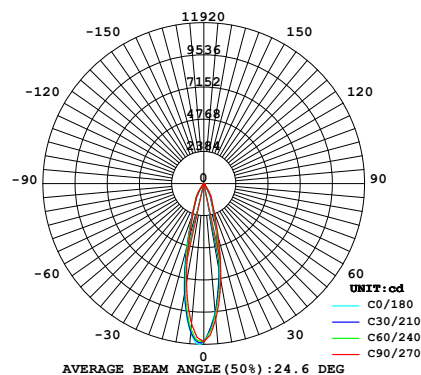

ЧЕРНЫЙ КОРПУС

ULB-M06A-23W/NW BLACK

Height	AVR E	CENTER E	Diameter
1.50m	3606.34lx	5212.19lx	64.79cm
2.00m	2028.68lx	2931.05lx	86.39cm
4.00m	507.17lx	732.96lx	172.77cm
4.50m	400.73lx	579.13lx	194.37cm
6.00m	225.41lx	325.76lx	259.16cm