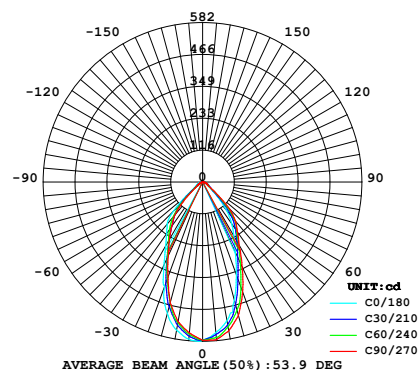

40 Вт
W

>80
Ra

30 000
ЧАСОВ СЛУЖБЫ

Адаптер для трехфазного
шинопровода в комплекте!

Наименование	Код для заказа	Мощность Вт	Световой поток лм	Цветовая температура К	Эквивалентная мощность галогенной лампы Вт	Габаритные размеры мм	Входное напряжение В	cos φ	Угол излучения °	Класс защиты (IP)	Индекс цветопередачи (Ra)	Частота Гц	Температура среды °C	Тип индивидуальной упаковки	Транспортная упаковка шт.	Масса кг
ULB-M06A-40W/NW WHITE	10814	40	2700	4000	200	145x110x195	220	0,9	24	20	>80	50-60	-25...+35	картон	12	0,9

5

Uniel

НОВИНКА АССОРТИМЕНТА!

Трековые светодиодные светильники

ВОЗМОЖНОСТЬ
ВЫБОРА УГЛА
СВЕЧЕНИЯ

В НАЛИЧИИ
НА СКЛАДЕ

ULB-M07K-8W/NW WHITE

Height	AVR Ø	CENTER Ø	Diameter
1.50m	159.031x	256.961x	149.96cm
2.00m	89.451x	144.541x	199.95cm
4.00m	22.361x	36.131x	399.90cm
4.50m	17.671x	28.551x	449.89cm
6.00m	9.941x	16.061x	599.85cm

8 Вт

>80 Ra

30 000 ЧАСОВ СЛУЖБЫ

Адаптер для трехфазного шинпровода в комплекте!

Наименование	Код для заказа	Мощность	Световой поток	Цветовая температура	Эквивалентная мощность галогенной лампы	Габаритные размеры	Входное напряжение	cos φ	Угол излучения	Класс защиты (IP)	Индекс цветопередачи (Ra)	Частота	Температура среды	Тип индивидуальной упаковки	Транспортная упаковка	Масса
		Вт	лм	К	Вт	мм	В		°			Гц	°С		шт.	кг
ULB-M07K-8W/NW WHITE	10815	8	500	4000	60	95x48x132	220	0,8	53	20	>80	50-60	-25...+35	картон	50	0,3