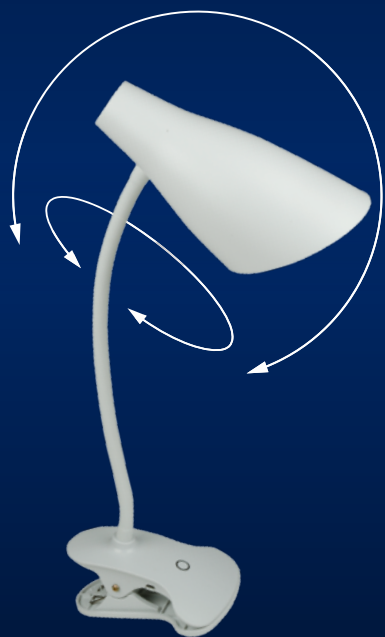

пластик

белый

коробка

12

Uniel

НОВИНКА

Настольный светодиодный светильник-прищепка TLD-563

В НАЛИЧИИ
НА СКЛАДЕ