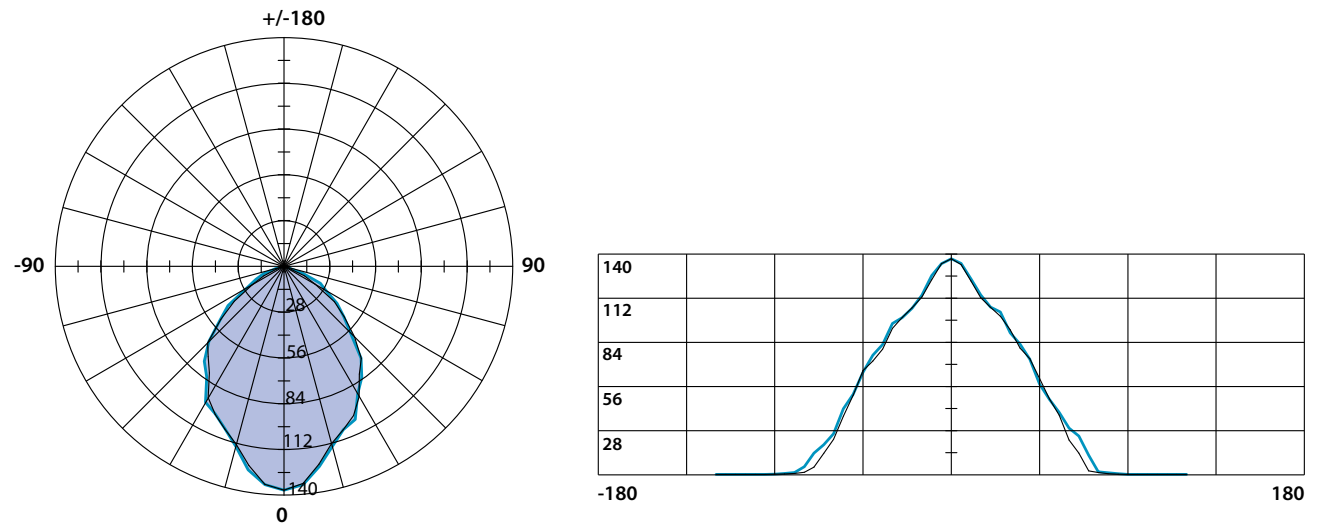

Светодиодные прожекторы серии ULF-S03

График освещенности

Кривая силы света

Наименование	Мощность Вт	Цветовая температура К	Свет	Габаритные размеры мм	Входное напряжение В	Частота Гц	Срок службы ч	Класс энергопотребления	Световой поток лм	Угол светового потока °	IP	Тип индивидуальной упаковки	Транспортная упаковка шт.
ULF-S03-16W/WW	16	2700	теплый белый	115×85×105	110-240	50	35000	A	1000	120	65	картон	20
ULF-S03-16W/NW	16	4000	белый	115×85×105	110-240	50	35000	A	1100	120	65	картон	20
ULF-S03-16W/DW	16	6500	дневной	115×85×105	110-240	50	35000	A	1100	120	65	картон	20