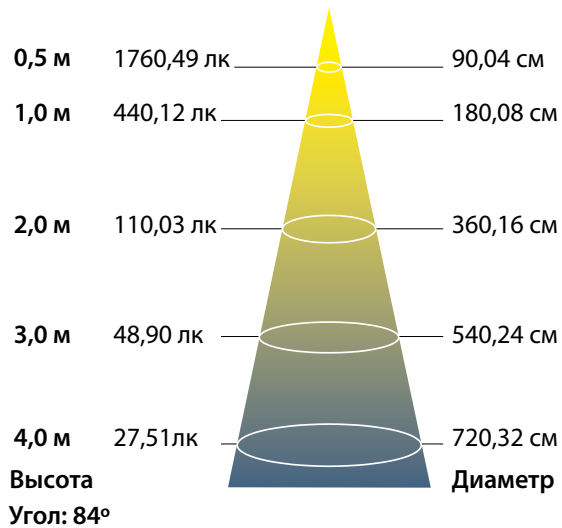

Светодиодные прожекторы серии ULF-S03

График освещенности

Кривая силы света

Наименование	Мощность Вт	Цветовая температура К	Свет	Габаритные размеры мм	Входное напряжение В	Частота Гц	Срок службы ч	Класс энергопотребления	Световой поток лм	Угол светового потока °	IP	Тип индивидуальной упаковки	Транспортная упаковка шт.
ULF-S03-16W/WW	16	2700	теплый белый	115×85×105	110-240	50	35000	A	1000	120	65	картон	20
ULF-S03-16W/NW	16	4000	белый	115×85×105	110-240	50	35000	A	1100	120	65	картон	20
ULF-S03-16W/DW	16	6500	дневной	115×85×105	110-240	50	35000	A	1100	120	65	картон	20