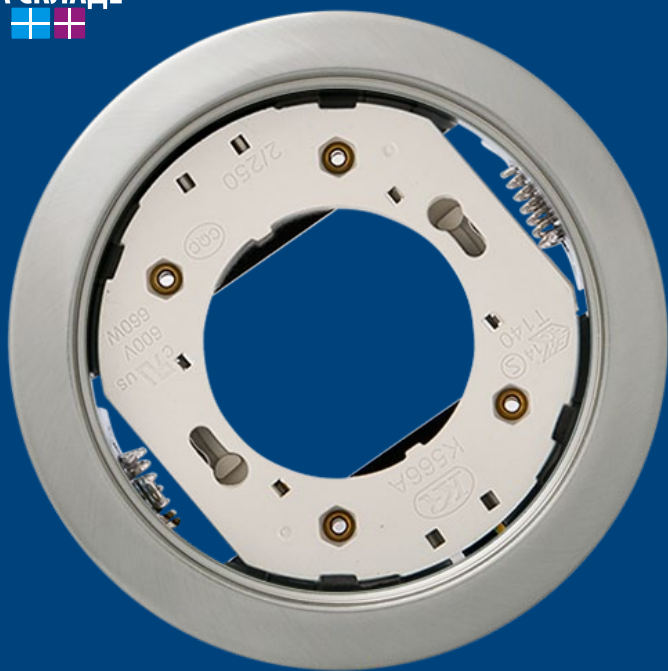

Uniel

НОВАЯ СЕРИЯ!

Светильник GX53/H4 10 PROM

В НАЛИЧИИ
НА СКЛАДЕ

Светильники
поставляются
в индивидуальной
упаковке по 10 штук.

Металлический
корпус.

Uniel

НОВАЯ СЕРИЯ!

Светильник GX53/H4 10 PROM

Рекомендуется применение светильников GX53 с энергосберегающими и светодиодными лампами Uniel.

В НАЛИЧИИ
НА СКЛАДЕ

LED-GX53-5W
LED-GX53-6W
LED-GX53-8W

ESL-GX53-12W
ESL-GX53-12W

Ø 85 мм

Наименование	Код	Тип светильника	Цвет	Цоколь	Внешний диаметр		Вырез для монтажа	Класс защиты (IP)	Индивидуальная упаковка	Транспортная упаковка
					мм	мм				
GX53/H4 WHITE 10 PROM	09231	встраиваемый	белый	GX53	106	38	85	20	картон (10 шт.)	40
GX53/H4 SILVER 10 PROM	09626	встраиваемый	серебро	GX53	106	38	85	20	картон (10 шт.)	40
GX53/H4 BLACK CHROME 10 PROM	09631	встраиваемый	черный хром	GX53	106	38	85	20	картон (10 шт.)	40
GX53/H4 GOLD 10 PROM	09628	встраиваемый	золото	GX53	106	38	85	20	картон (10 шт.)	40

НОВАЯ СЕРИЯ!

Светильник GX70/H5 серия PROM

Рекомендуется применение светильников GX53 с энергосберегающими и светодиодными лампами Uniel.

В НАЛИЧИИ
НА СКЛАДЕ

LED-GX70-10W

ESL-GX70-20W

Ø 125 мм

Наименование	Код для заказа	Тип светильника	Цвет	Цоколь	Внешний диаметр	Высота	Вырез для монтажа	Класс защиты (IP)	Индивидуальная упаковка	Транспортная упаковка
					мм	мм	мм	мм		
GX70/H5 ANTIQUE BRASS 1 PROM	10949	встраиваемый	античная латунь	GX70	151	53	125	20	картон	40
GX70/H5 BLACK CHROME 1 PROM	10951	встраиваемый	черный хром	GX70	151	53	125	20	картон	40
GX70/H5 CHROME 1 PROM	10952	встраиваемый	хром	GX70	151	53	125	20	картон	40
GX70/H5 GOLD 1 PROM	10953	встраиваемый	золото	GX70	151	53	125	20	картон	40
GX70/H5 SILVER 1 PROM	10954	встраиваемый	серебро	GX70	151	53	125	20	картон	40
GX70/H5 WHITE 1 PROM	10955	встраиваемый	белый	GX70	151	53	125	20	картон	40