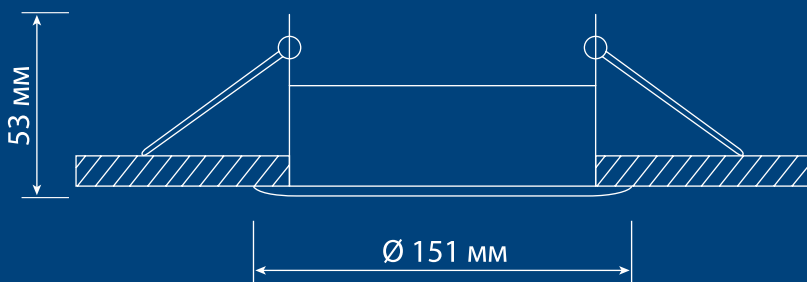

НОВАЯ СЕРИЯ!

Светильник GX70/H5 серия PROM

Рекомендуется применение светильников GX53 с энергосберегающими и светодиодными лампами Uniel.

В НАЛИЧИИ
НА СКЛАДЕ

LED-GX70-10W

ESL-GX70-20W

Ø 125 мм

Наименование	Код для заказа	Тип светильника	Цвет	Цоколь	Внешний диаметр	Высота	Вырез для монтажа	Класс защиты (IP)	Индивидуальная упаковка	Транспортная упаковка
					мм	мм	мм	мм		
GX70/H5 ANTIQUE BRASS 1 PROM	10949	встраиваемый	античная латунь	GX70	151	53	125	20	картон	40
GX70/H5 BLACK CHROME 1 PROM	10951	встраиваемый	черный хром	GX70	151	53	125	20	картон	40
GX70/H5 CHROME 1 PROM	10952	встраиваемый	хром	GX70	151	53	125	20	картон	40
GX70/H5 GOLD 1 PROM	10953	встраиваемый	золото	GX70	151	53	125	20	картон	40
GX70/H5 SILVER 1 PROM	10954	встраиваемый	серебро	GX70	151	53	125	20	картон	40
GX70/H5 WHITE 1 PROM	10955	встраиваемый	белый	GX70	151	53	125	20	картон	40