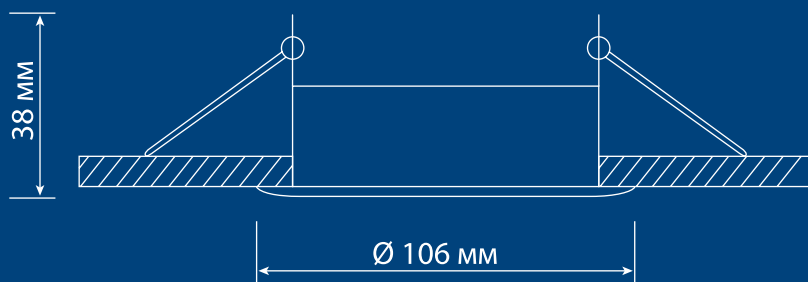

Ø 85 мм

Наименование	Код	Тип светильника	Цвет	Цоколь	Внешний диаметр		Вырез для монтажа	Класс защиты (IP)	Индивидуальная упаковка	Транспортная упаковка
					мм	мм				
GX53/H4 WHITE 10 PROM	09231	встраиваемый	белый	GX53	106	38	85	20	картон (10 шт.)	40
GX53/H4 SILVER 10 PROM	09626	встраиваемый	серебро	GX53	106	38	85	20	картон (10 шт.)	40
GX53/H4 BLACK CHROME 10 PROM	09631	встраиваемый	черный хром	GX53	106	38	85	20	картон (10 шт.)	40
GX53/H4 GOLD 10 PROM	09628	встраиваемый	золото	GX53	106	38	85	20	картон (10 шт.)	40