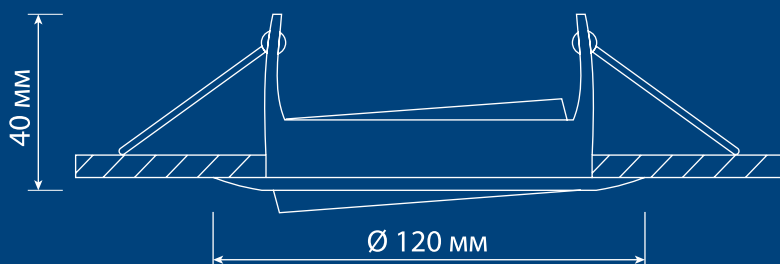

Рекомендуется применение светильников GX53 с энергосберегающими и светодиодными лампами Uniel.

LED-GX53-5W
LED-GX53-6W
LED-GX53-8W

ESL-GX53-12W
ESL-GX53-12W

Ø 95 мм

Наименование	Код для заказа	Тип светильника	Цвет	Цоколь	Внешний диаметр	Высота	Вырез для монтажа	Класс защиты (IP)	Индивидуальная упаковка	Транспортная упаковка
					мм	мм	мм	мм		шт.
GX53/H5-M ANTIQUE BRASS 1 PROM	10942	встраиваемый поворотный	античная латунь	GX53	120	40	95	20	картон	50
GX53/H5-M BLACK CHROME 1 PROM	10944	встраиваемый поворотный	черный хром	GX53	120	40	95	20	картон	50
GX53/H5-M CHROME 1 PROM	10945	встраиваемый поворотный	хром	GX53	120	40	95	20	картон	50
GX53/H5-M GOLD 1 PROM	10947	встраиваемый поворотный	золото	GX53	120	40	95	20	картон	50
GX53/H5-M SILVER 1 PROM	10946	встраиваемый поворотный	серебро	GX53	120	40	95	20	картон	50
GX53/H5-M WHITE 1 PROM	10948	встраиваемый поворотный	белый	GX53	120	40	95	20	картон	50