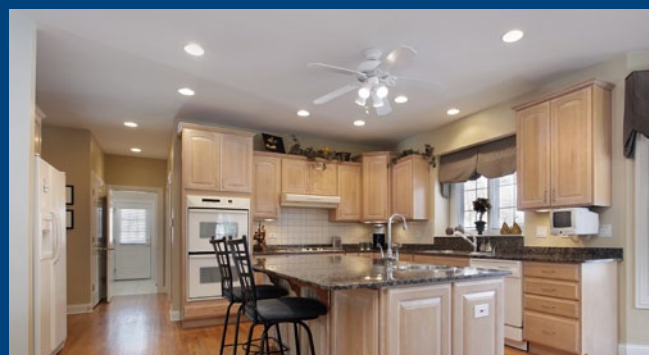

хром

белый

золото

черный хром

Металлический корпус

Uniel

НОВАЯ СЕРИЯ!

Светильник встраиваемый поворотный GX53/H5-M серия PROM