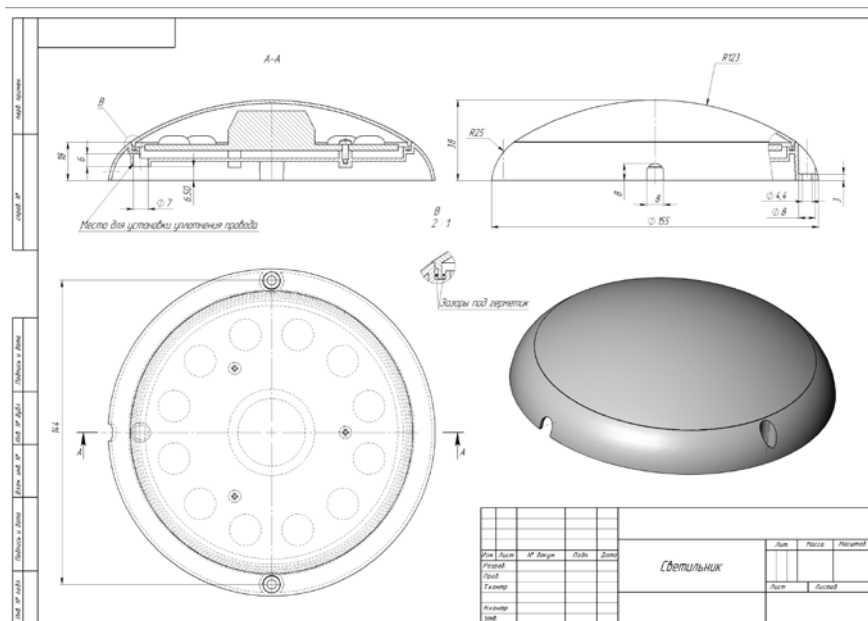

В НАЛИЧИИ
НА СКЛАДЕ

Крепеж
в комплекте

Наименование	Код для заказа	Мощность	Световой поток	Цветовая температура	Свет	Размер светильника	Класс энергопотребления	Коэффициент мощности	Тип индивидуальной упаковки	Транспортная упаковка
ULW-K40A 12W/4000K IP65 WHITE	UL-00006430	12	1 080	4000	белый	Ø155x38	A	≥0,9	картон	20
ULW-K40A 12W/6500K IP65 WHITE	UL-00006431	12	1 080	6500	дневной	Ø155x38	A	≥0,9	картон	20