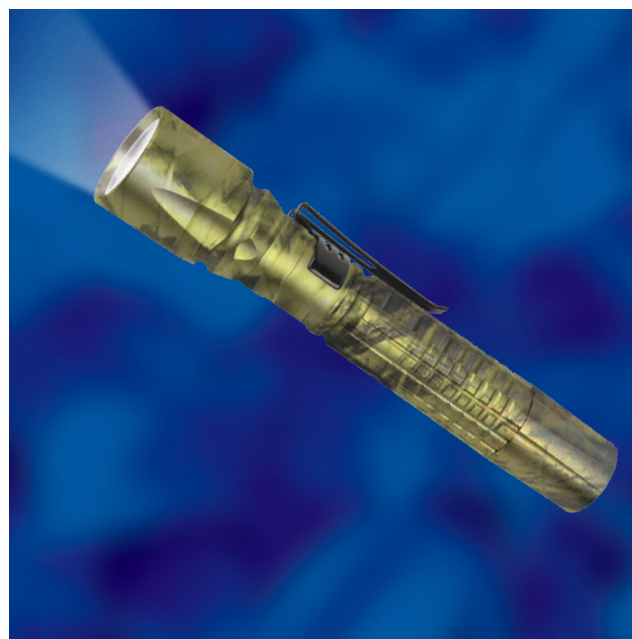

НОВИНКА АССОРТИМЕНТА! Фонари серии Classic

Уважаемые дамы и господа,

представляем вашему вниманию новинку ассортимента — камуфлированный фонарь серии Classic (модель S-LD025-C). Фонарь не только дает мощный световой луч, но и не нарушает маскировку владельца.

Камуфлированные фонари из важного атрибута военнослужащих превратились в незаменимый инструмент для представителей экстремальных профессий, водителей и ремонтных рабочих. Особой популярностью такие фонари пользуются у любителей военно-тактических игр.

Отличительные особенности:

- Фонарь выполнен из прочного **анодированного алюминия**, оснащен мощным светодиодом 3 Вт.
- Фонарь имеет **защиту от влаги**.
- На корпусе фонаря предусмотрена скоба для удобного крепления на кармане или на ремне владельца.

| Наименование | Источник света | Яркость | Тип элемента питания | Материал корпуса | Комплект | Защита от влаги | Цвет | Тип индивидуальной упаковки | Транспортная упаковка |
|---|----------------|---------------|----------------------|------------------|----------------------|-----------------|----------|-----------------------------|-----------------------|
| S-LD025-C Camo Invisible Steel — Mega Light | LED 3 Вт | 180 лм | 2xAA* | алюминий | металлическая клипса | да | камуфляж | клямшелл | 48 шт. |