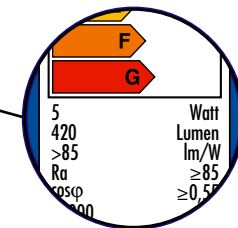

Высокий индекс цветопередачи (≥ 80 Ra)

DIMMABLE

Специальное исполнение позволяет использовать данные светодиодные лампы с диммерами