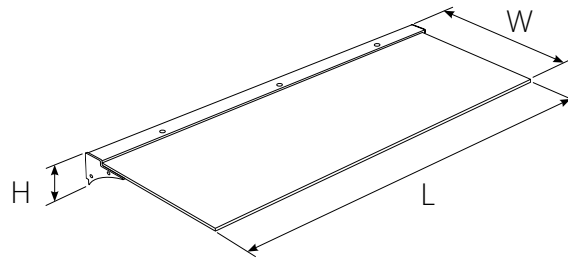

Максимальная нагрузка — 10 кг.

Края полки немного закруглены с целью защиты от порезов.

Выключатель встроен в корпус.

В комплект входят крепежная планка, шурупы и пластиковые винты.

Материал полки: анодированный алюминий, закаленное стекло.

Модель	Мощность Вт	Цветовая температура К	Свет	Размеры (L×W×H) мм	Срок службы ч	Световой поток лм	Напряжение В	Класс энергопотребления	Индекс цветопередачи	Угол светового потока °	Класс защиты (IP)	Тип индивидуальной упаковки	Транспортная упаковка шт.
ULE-H01-6,6W/WW IP20 SILVER	6,6	3000–3500	теплый белый	600×220×63	30 000	550	12	A	>80	120	20	картон	2