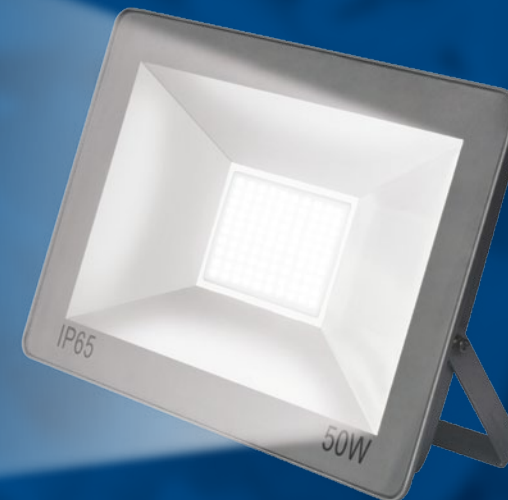

# Uniel

Ультратонкий облепченный прожектор со встроенным IC-драйвером питания нового поколения

6000K

дневной  
свет

4000K

белый  
свет

3000K

теплый  
свет