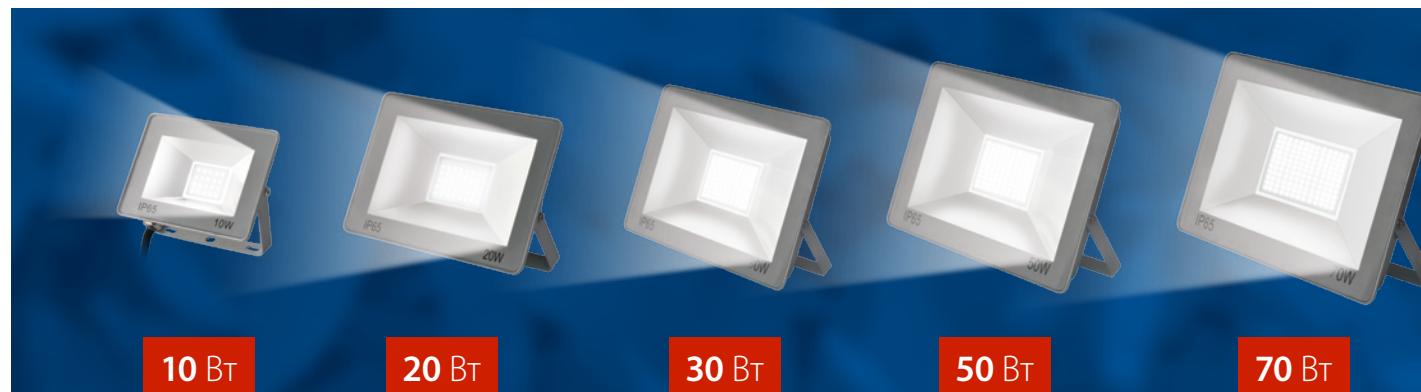

Наименование	Код для заказа	Мощность Вт	Цветовая температура К	Световой поток лм	Габаритные размеры мм	Тип индивидуальной упаковки	Транспортная упаковка шт.
ULF-F15-10W/DW IP65 185-240B SILVER	UL-00001839		6000				
ULF-F15-10W/NW IP65 185-240B SILVER	UL-00001840	10	4000	800	115×94,3×26		50
ULF-F15-10W/WW IP65 185-240B SILVER	UL-00001841		3000				
ULF-F15-20W/DW IP65 185-240B SILVER	UL-00001845		6000				
ULF-F15-20W/NW IP65 185-240B SILVER	UL-00001846	20	4000	1600	183×137,5×26		30
ULF-F15-20W/WW IP65 185-240B SILVER	UL-00001847		3000				
ULF-F15-30W/DW IP65 185-240B SILVER	UL-00001848		6000				
ULF-F15-30W/NW IP65 185-240B SILVER	UL-00001849	30	4000	2300	225×166,5×28	картон	20
ULF-F15-30W/WW IP65 185-240B SILVER	UL-00001850		3000				
ULF-F15-50W/DW IP65 185-240B SILVER	UL-00001851		6000				
ULF-F15-50W/NW IP65 185-240B SILVER	UL-00001852	50	4000	3800	225×166,5×28		12
ULF-F15-50W/WW IP65 185-240B SILVER	UL-00001853		3000				
ULF-F15-70W/DW IP65 185-240B SILVER	UL-00001854		6000				
ULF-F15-70W/NW IP65 185-240B SILVER	UL-00001855	70	4000	5500	285×210,9×28		10
ULF-F15-70W/WW IP65 185-240B SILVER	UL-00001856		3000