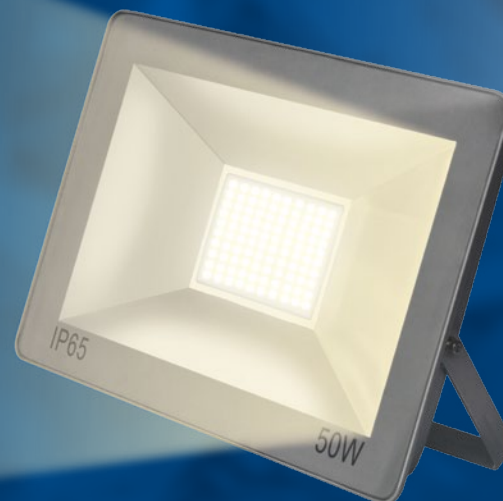

# Uniel

Ультратонкий облепченный прожектор со встроенным IC-драйвером питания нового поколения

6000K

дневной  
свет

4000K

белый  
свет

3000K

теплый  
свет