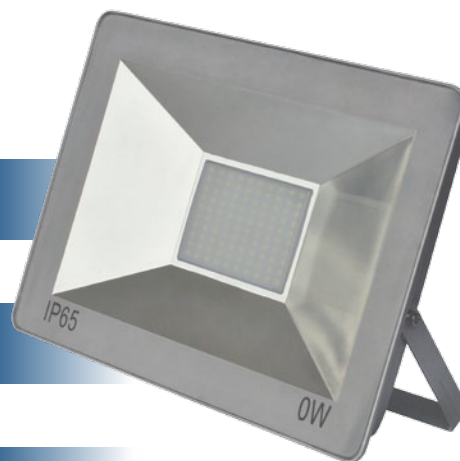

LED-прожекторы ULF-F15

Для освещения и подсветки зданий и архитектурных сооружений